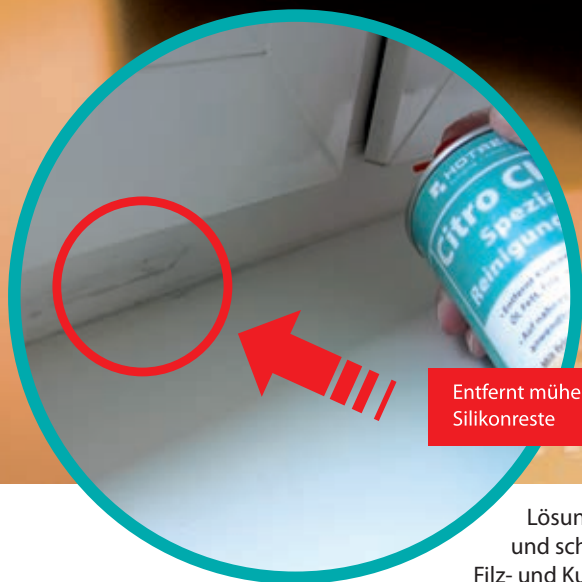

Citro Clean – Spezial-Reinigungsspray

Lösemittelhaltiges Multi-Talent

Entfernt mühelos
Silikonreste

- Entfernt Klebereste, Teer, Öl, Fett, Filz- und Kugelschreiber
- Auf nahezu allen Untergründen anwendbar
- Mit frischem Orangenduft

Lösungsmittelhaltiges Reinigungsspray zur wirkungsvollen und schnellen Beseitigung von Klebstoffresten, Aufklebern, Filz- und Kugelschreiber-Rückständen, Teerflecken, Öl- und Fettverschmutzungen, Ruß, Harz, Tinte, Gummiabrieb, Lippenstift, frischem PU-Schaum uvm. Anwendbar auf Oberflächen aus Keramik, Metall, Glas, Stein, Holz und PVC. Hinterlässt einen frischen Orangenduft.

Einsatzgebiete:

Fliesen, Fenster, Türen, Spiegel, lackierte Flächen usw.

Anwendung:

Entfernung von Flecken:

Zu behandelnde Oberfläche aus ca. 20 cm Entfernung einsprühen und kurz einwirken lassen. Danach mit einem sauberen saugfähigen Tuch die Verschmutzung reibend anlösen und aufnehmen. Nach der Behandlung gründlich mit klarem Wasser nachspülen.

Entfernung von Aufklebern, Etiketten u. ä.:

Kunststoff-Etiketten vorab einritzen bzw. oberste Schicht entfernen. Rückstände mit HOTREGA® Citro Clean einsprühen und einige Minuten einwirken lassen. Danach Rückstände abziehen und gelöste Klebstoffreste mit einem stabilen Tuch abreiben. Eventuell verbliebene Reste nochmals behandeln. Im Anschluss mit reichlich klarem Wasser nachwischen.